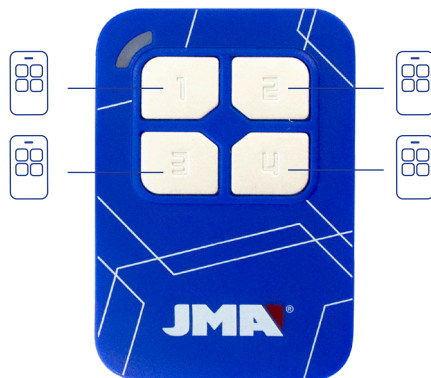

# FIX & ROLLING

433-868  
MHZ

De una manera muy sencilla le permitirá la copia tanto de códigos fijos (95% de los disponibles en el mercado) como de más de 50 marcas de rolling codes.

Simple to operate, M-NOVA PRO can copy both fixed codes (95% of those available in the market) and the rolling codes for over 50 brands.

# 4 REMOTES IN ONE